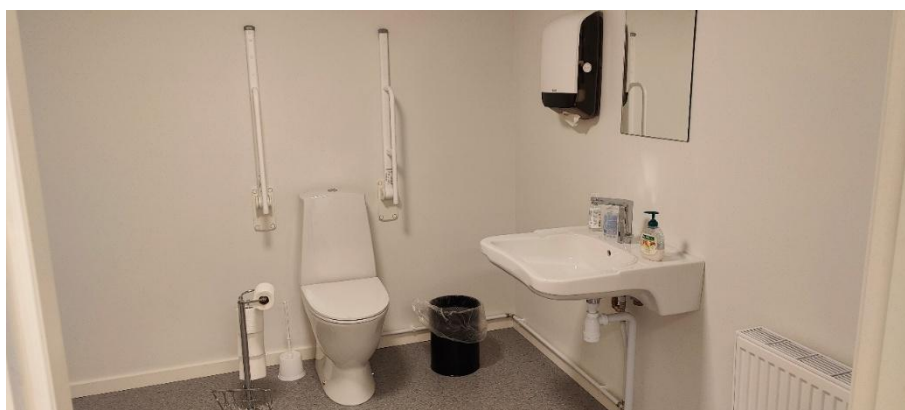

## Billeder fra lokalerne i Klemensker Fælleshus.

Stisystem og indgangsdør.

Entre.

Kombineret toilet for herre/dame/handikapvenlig.

Køkkenfaciliteter.

Mødested 1 med 2 borde og 12 stole.

Mødested 2 med 3 borde og 10 stole.

Stort mødelokale med 10 borde og 40 stole + stort TV med HDMI-kabel.